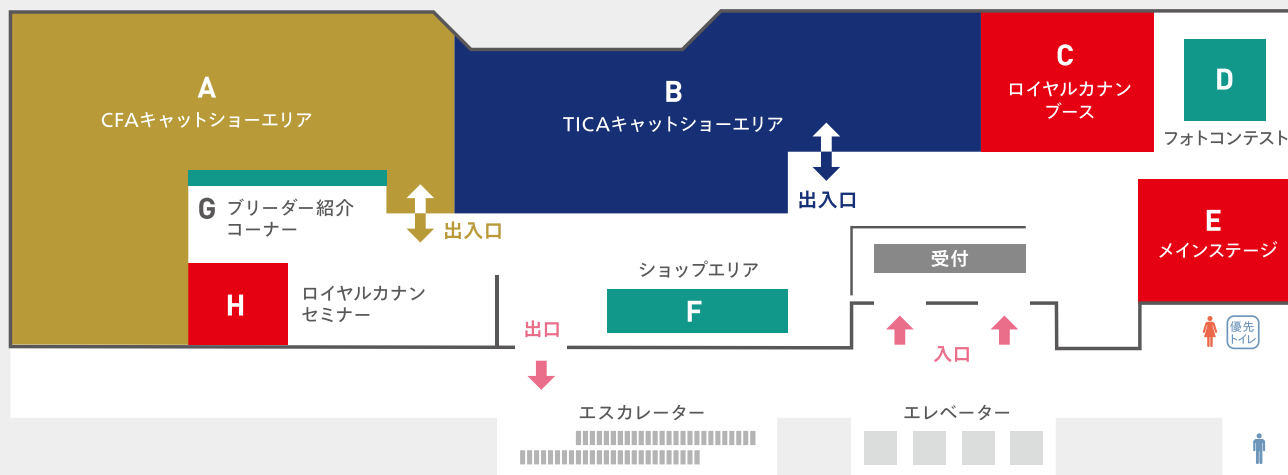

会場MAP

A CFAキャットショーエリア

「チャンピオンシップ(成猫)」「キツン(子猫)」「プレミアシップ(避妊・去勢猫)」の3部門の審査を行います。ショーキャットにご興味があれば、お気軽にスタッフにお声がけください。

B TICAキャットショーエリア

「キャット(成猫)」「キツン(子猫)」「アルター(避妊・去勢猫)」の3部門の審査を行います。

C ロイヤルカナンブース

愛猫に最適なフードを個別に診断する「フードカウンセリング(無料)」を先着順で実施します。 ※フードの販売や試供品の配布はございません。

D フォトコンテスト

カメラ女子のための日本最大のコミュニティ「カメラガールズ」とのコラボ企画「#猫すたぐらむフォトコンテスト」の入賞作を展示。

E メインステージ

各方面から様々なゲストをお迎えして、猫と愛猫家のための多彩なプログラムをご用意しております。

F ショップエリア

おもちゃ、シャンプー、オリジナルの猫グッズなど、猫に関する専門店が並ぶエリアです。

G ブリーダー紹介コーナー

今回のキャットショーに参加しているブリーダーの方々をパネルで紹介。これから猫を迎える方はぜひ参考にしてみてください。